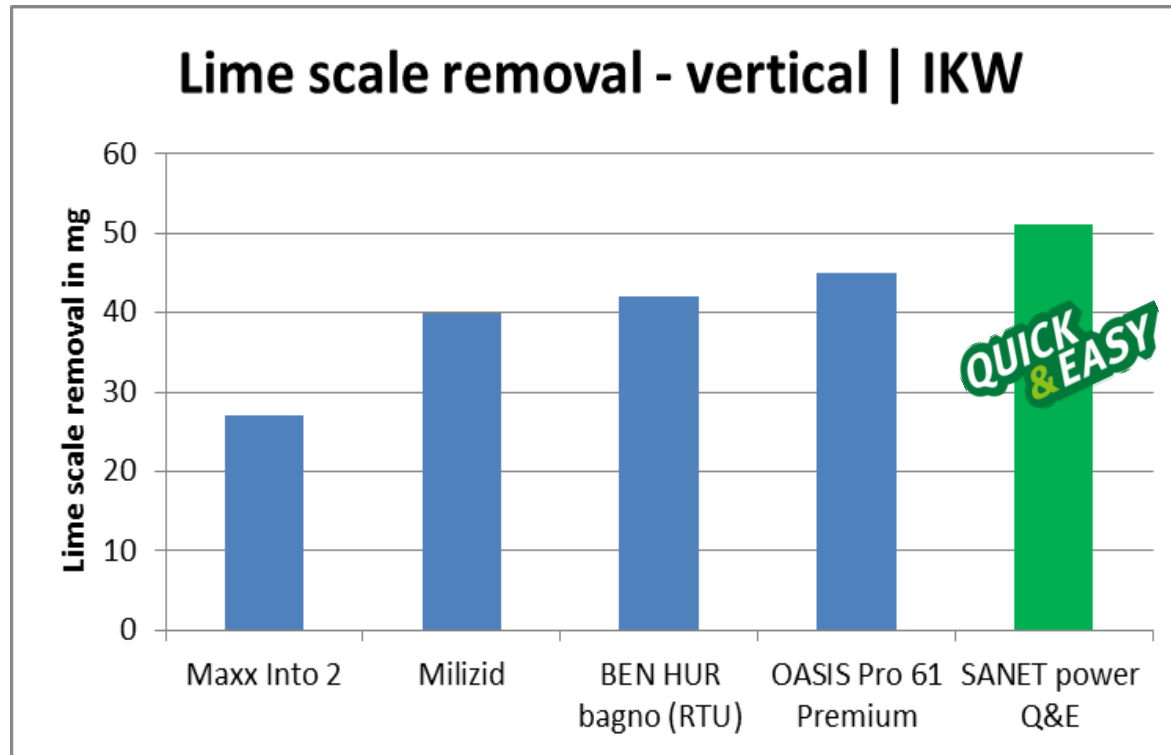

Ottime proprietà anticalcare sulle superfici verticali

Test effettuati ai dosaggi consigliati