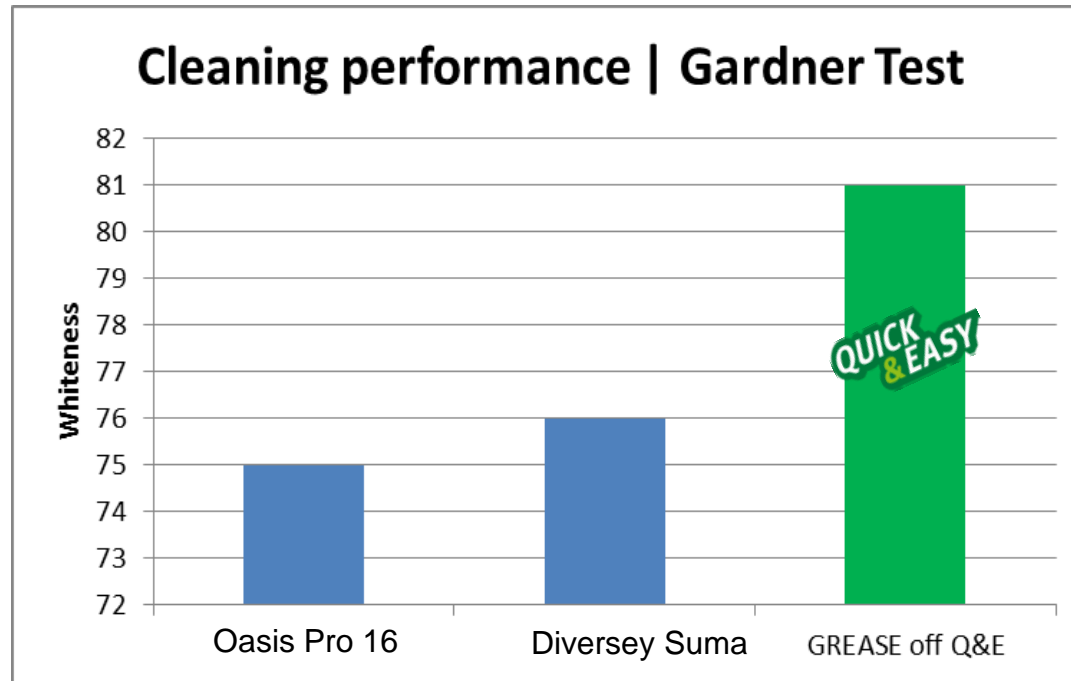

WERNER & MERTZ PROFESSIONAL

La concorrenza

Prodotto	Sistema di dosaggio integrato		
GREASE off 	✓	✓	✓
Diversey Suma	✗	✗	✗
Ecolab Oasis Pro 16	✗	✗	✗

WERNER & MERTZ PROFESSIONAL

Ottima capacità pulente

Test effettuati ai dosaggi consigliati