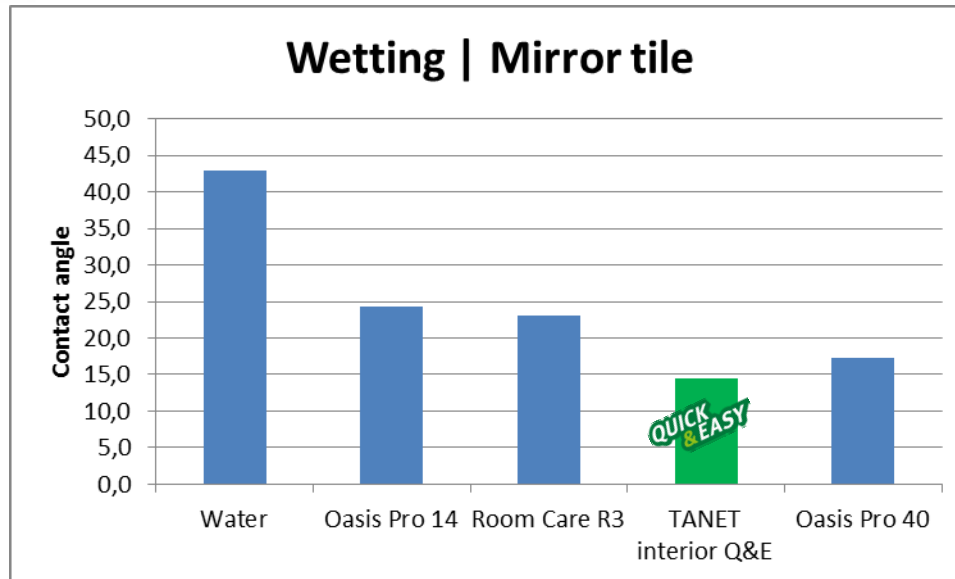

Ottimo potere bagnante

Minore è l'angolo

Ottime proprietà bagnanti

- TANET interior ha l'angolo di contatto inferiore

WERNER & MERTZ PROFESSIONAL

TANEX performa

QUICK
& EASY

Detergente ad alta efficacia per superfici