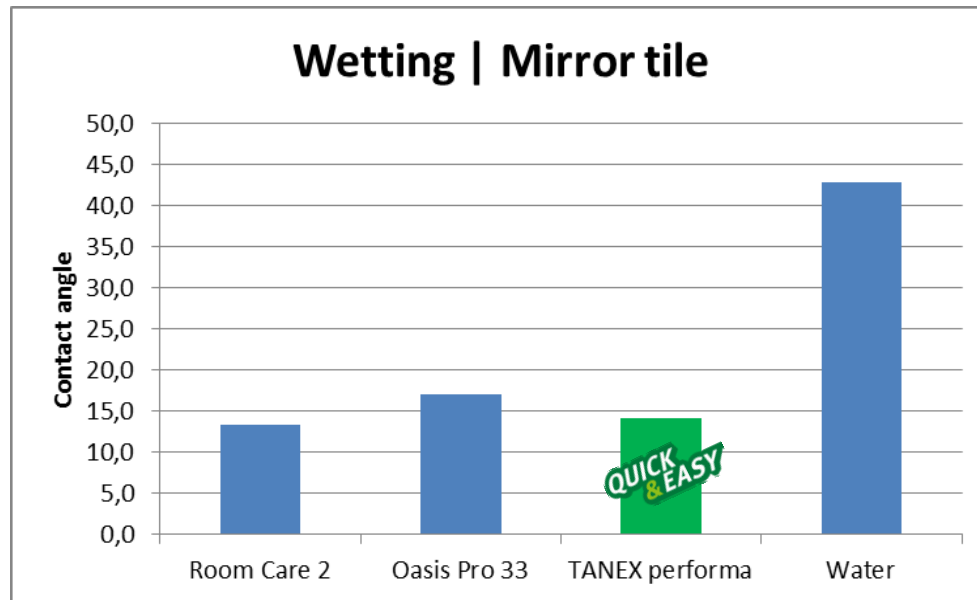

Oasis
Pro
33

TANEX
performa

Room Care
R2

- TANEX performa riporta risultati nettamente migliori rispetto alla concorrenza

Ottime proprietà bagnanti

- Testati effettuati verso la concorrenza

low contact angle