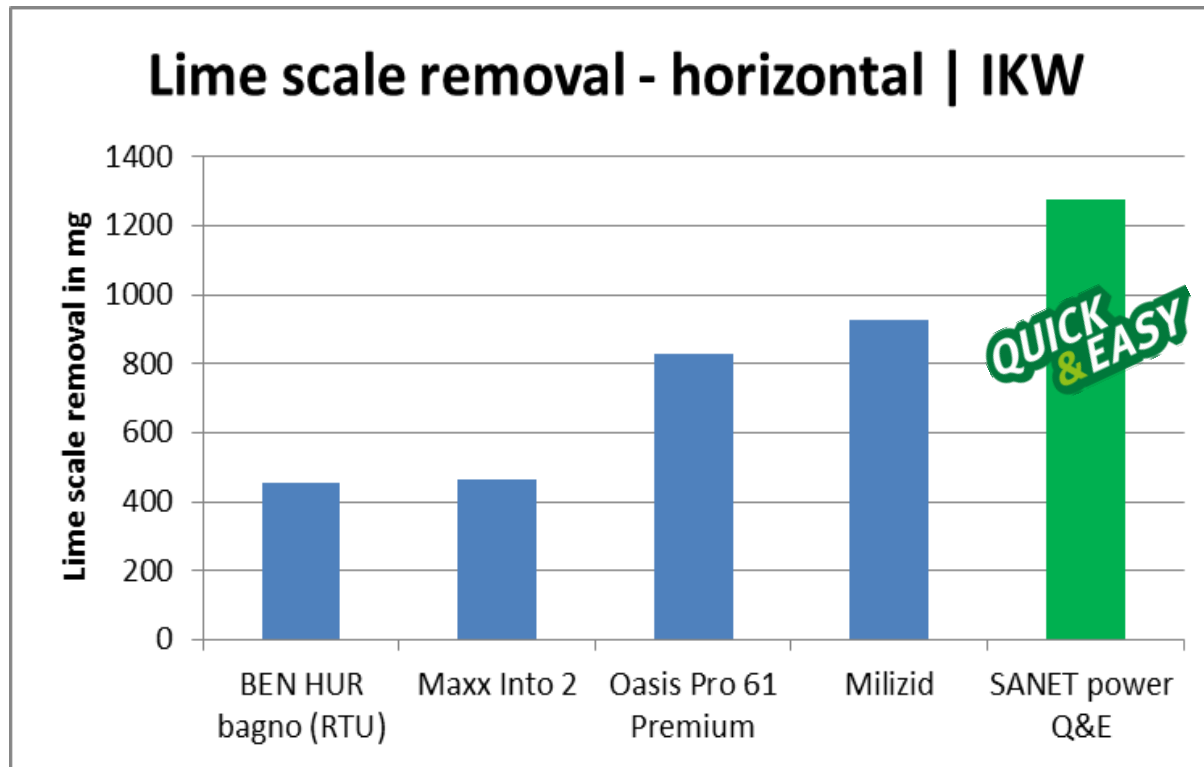

WERNER & MERTZ PROFESSIONAL

La concorrenza

Prodotto	Sistema di dosaggio integrato		
SANET power 	✓	✓	✓
Ecolab Maxx Into 2	✗	✗	✗
Dr. Schnell Milizid	✗	✗	✗
Ecolab Oasis Pro 61	✗	✗	✗
Ben Hur bagno	✗	✗	✗

Ottime proprietà anticalcare sulle superfici verticali

Test effettuati ai dosaggi consigliati

Ottime proprietà anticalcare sulle superfici orizzontali

Test effettuati ai dosaggi consigliati

Ottima capacità di rimuovere il sapone

Test effettuati ai dosaggi consigliati