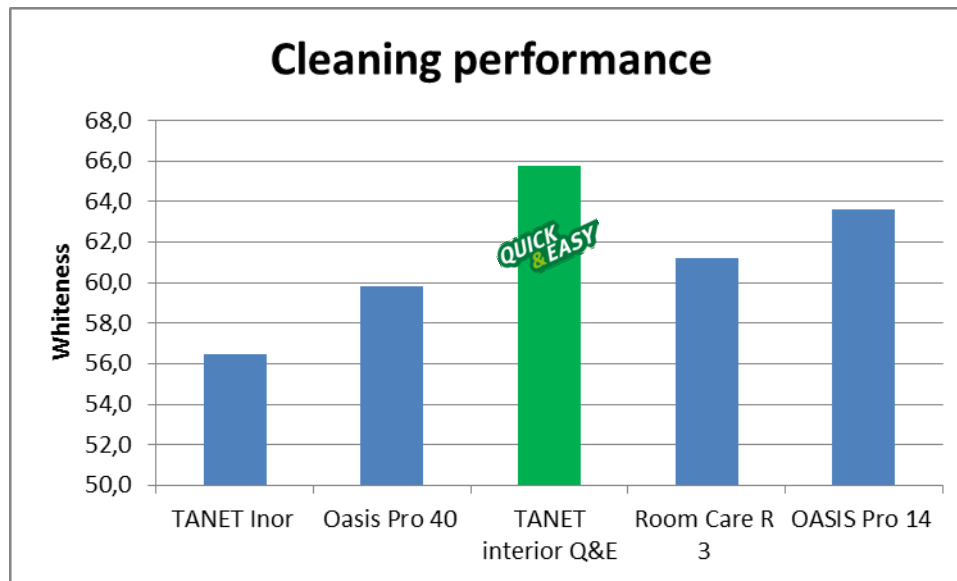

WERNER & MERTZ PROFESSIONAL

La concorrenza

Prodotto	Sistema integrato		
TANET interior 	✓	✓	✓
Ecolab Oasis Pro 40	✗	✗	✗
Ecolab Oasis Pro 14	✗	✗	✗
Diversey Room Care R3 Plus	✗	✗	✗

Le prestazioni

- Gardner test ai dosaggi consigliati