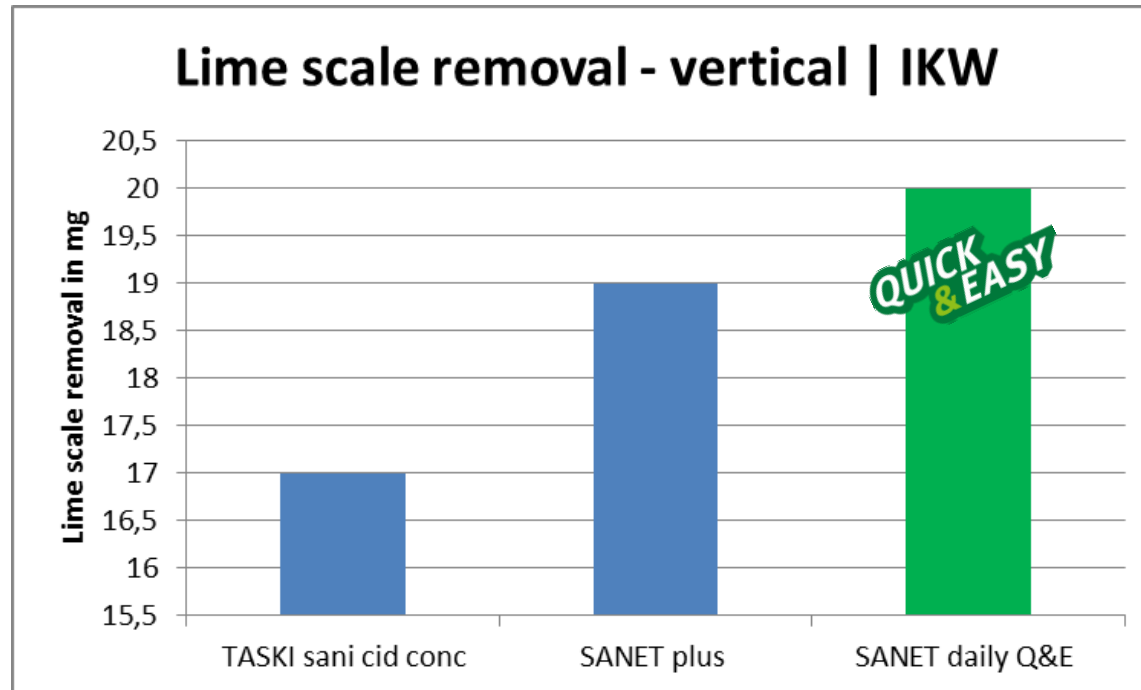

Ottime proprietà anticalcare sulle superfici verticali

Test effettuati ai dosaggi consigliati