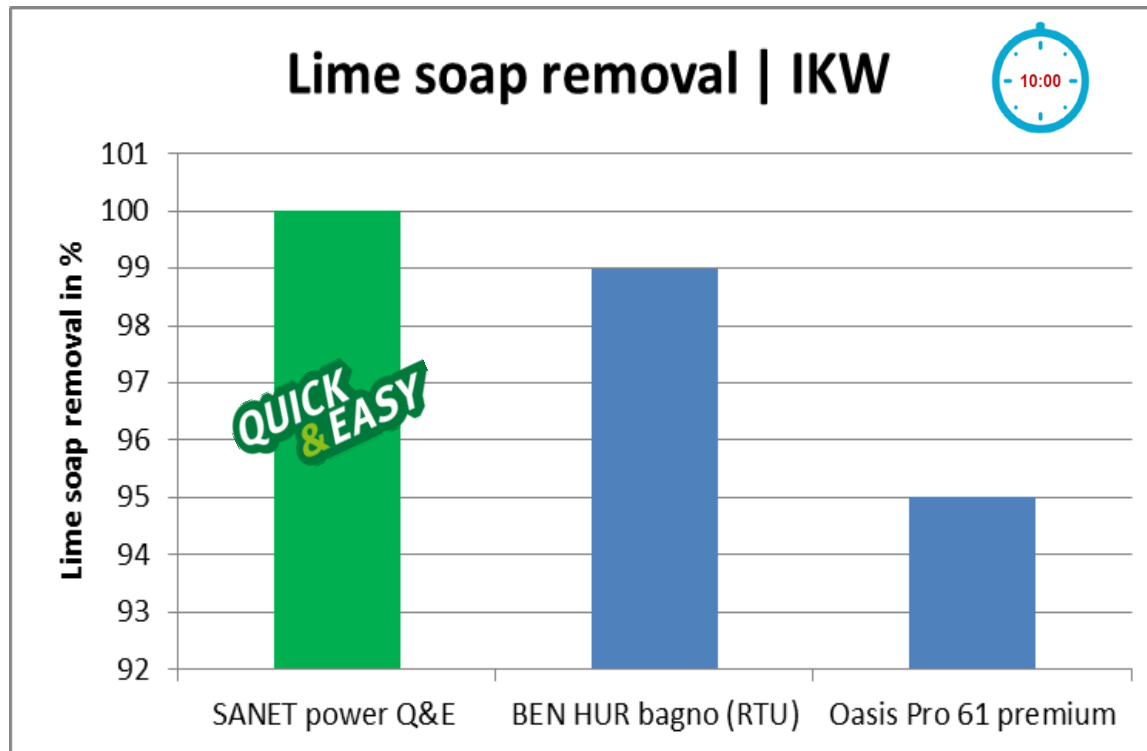

WERNER & MERTZ PROFESSIONAL

La concorrenza

Prodotto	Sistema di dosaggio integrato		
SANET power 	✓	✓	✓
Ecolab Maxx Into 2	✗	✗	✗
Dr. Schnell Milizid	✗	✗	✗
Ecolab Oasis Pro 61	✗	✗	✗
Ben Hur bagno	✗	✗	✗

Ottime proprietà anticalcare sulle superfici verticali

Test effettuati ai dosaggi consigliati

Ottime proprietà anticalcare sulle superfici orizzontali

Test effettuati ai dosaggi consigliati

Ottima capacità di rimuovere il sapone

Test effettuati ai dosaggi consigliati

WERNER & MERTZ PROFESSIONAL

GREASE off

QUICK
& EASY

Pulitore universale per cucine

- Grazie alla miscela di **tensioattivi a tripla azione contenuti** nella formula, GREASE-off ha delle ottime proprietà bagnanti, un ottimo potere emulsionante dello sporco e ottime proprietà pulenti
- Le proprietà sgrassanti di GREASE off sono date da solventi di **origine vegetale**
- Per tutte le superfici resistenti all'acqua delle aree di preparazione degli alimenti
- Agisce molto velocemente con degli ottimi risultati