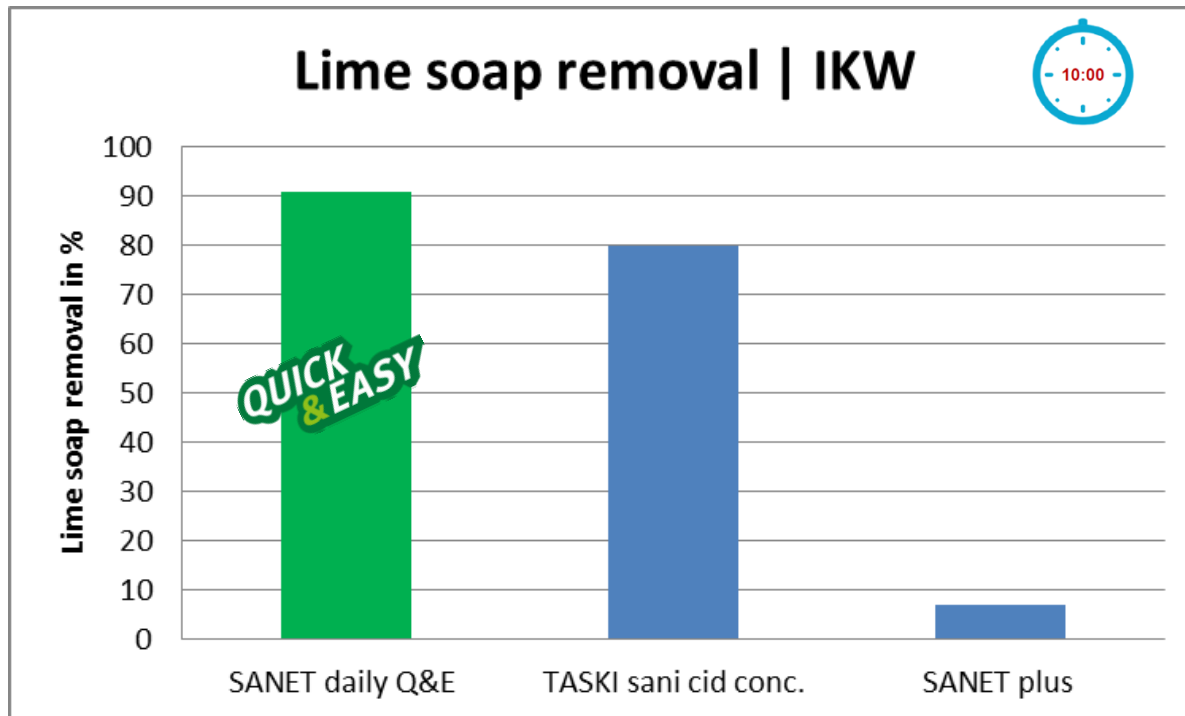

Oasis
Pro
33

TANEX
performa

Room Care
R2

- TANEX performa riporta risultati nettamente migliori rispetto alla concorrenza

Ottime proprietà bagnanti

- Testati effettuati verso la concorrenza

low contact angle

WERNER & MERTZ PROFESSIONAL

La concorrenza

Prodotto	Sistema di dosaggio integrato		
SANET daily 	✓	✓	✓
Taski Sani Cid conc.	✗	✗	✗
SANET plus	✓	✗	✗

Ottime proprietà anticalcare sulle superfici verticali

Test effettuati ai dosaggi consigliati

Ottime proprietà anticalcare sulle superfici orizzontali

Test effettuati ai dosaggi consigliati

Ottima capacità di rimuovere il sapone

Test effettuati ai dosaggi consigliati

WERNER & MERTZ PROFESSIONAL

SANET power

QUICK
& EASY

Detergente rapido per sanitari ad alta efficacia

- L'acido lattico contenuto in SANET power conferisce al prodotto grande forza e per questo è molto efficace nella rimozione del calcare e del sapone, anche nelle condizioni più difficili
- **L'85% di carbone organico** contenuto nella formula deriva da fonti rinnovabili creando un risultato ineguagliato in eco-efficacia garantendo nel contempo ottime prestazioni di pulizia
- Ideale per tutte le superfici resistenti agli acidi
- Ottima aderenza sulle superfici verticali grazie all'erogazione schiumogena