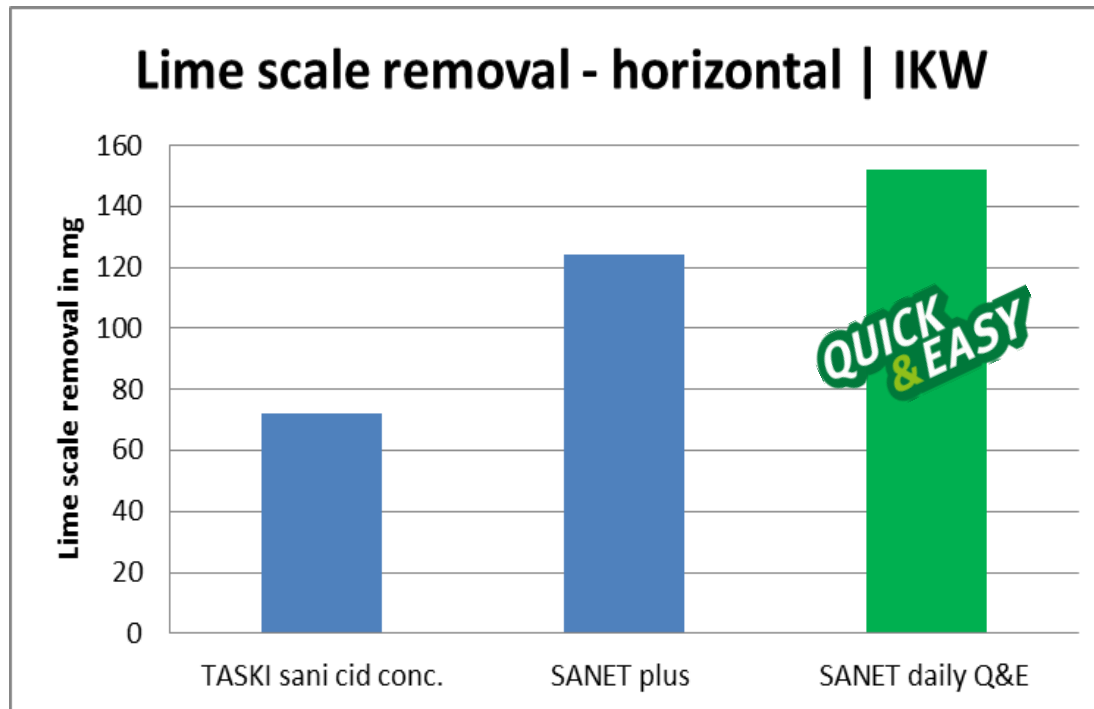

WERNER & MERTZ PROFESSIONAL

La concorrenza

Prodotto	Sistema di dosaggio integrato		
SANET daily 	✓	✓	✓
Taski Sani Cid conc.	✗	✗	✗
SANET plus	✓	✗	✗

Ottime proprietà anticalcare sulle superfici verticali

Test effettuati ai dosaggi consigliati

Ottime proprietà anticalcare sulle superfici orizzontali

Test effettuati ai dosaggi consigliati

Ottima capacità di rimuovere il sapone

Test effettuati ai dosaggi consigliati

WERNER & MERTZ PROFESSIONAL

SANET power