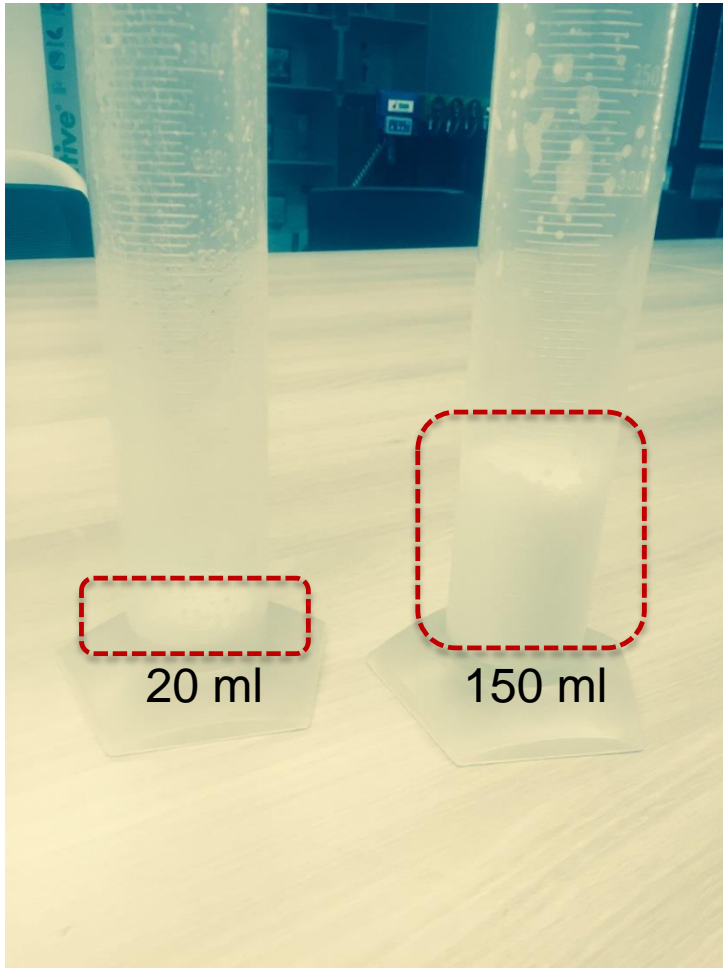

I vantaggi: grande resa